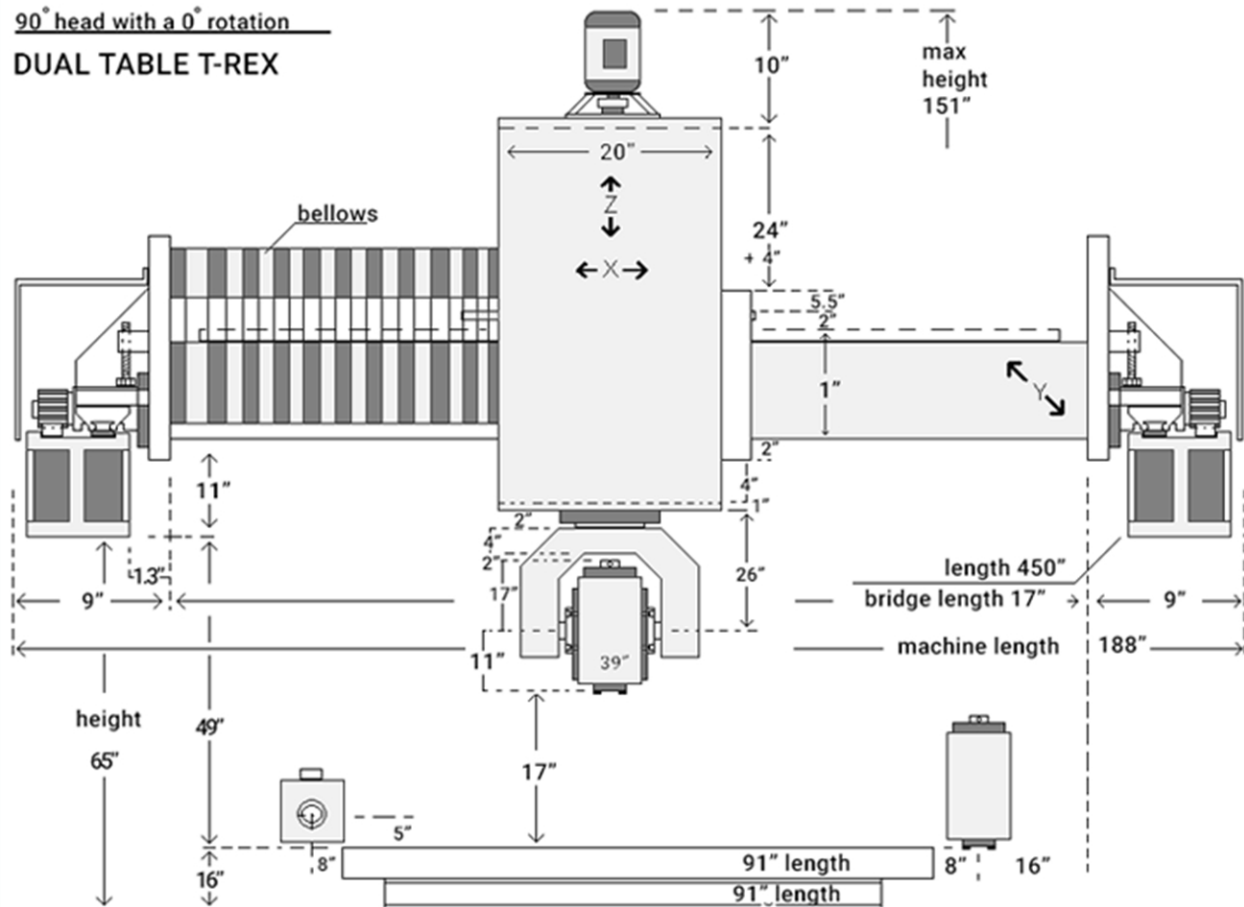

90° head with a 0° rotation

### DUAL TABLE T-REX

### DESCRIPTION T-REX 5 AXIS FOUNDATION AXIS GUIDE 204"